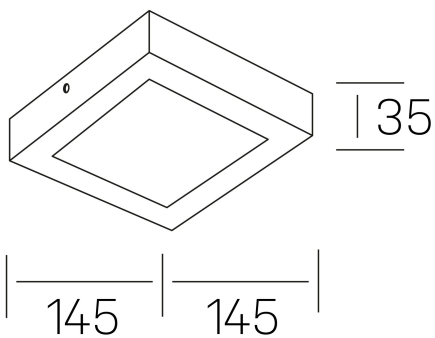

disc slim sq
K51701.02.SR.WH-WH.OP.ST.8.40.D1

GENERAL DETAILS

INSTALACIÓN	Surface
COLOR EXT-INT	White-White
DIFUSOR	Opal
DIRECCIÓN DE LA LUZ	Fixed
INT-EXT ESTANQUEIDAD	IP 43
MATERIAL	Aluminum
RESISTENCIA MECÁNICA	IK03
USO	Indoor
GARANTÍA	5 years

GENERAL DIMENSIONS

DIMENSIÓN	145×145 mm
ALTURA	h 35 mm
DIMENSIONES DE EMBALAJE	155 × 155 × 45 mm
PESO NETO	16

*Please might expect a max. 15% figure reduction in finishes other than white