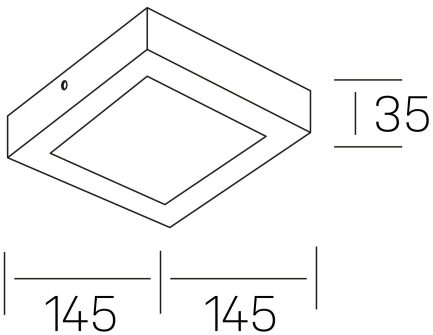

disc slim sq
K51701.02.SR.WH-WH.OP.ST.8.40

GENERAL DETAILS

| | |
|----------------------|-------------|
| INSTALACIÓN | Surface |
| COLOR EXT-INT | White-White |
| DIFUSOR | Opal |
| DIRECCIÓN DE LA LUZ | Fixed |
| INT-EXT ESTANQUEIDAD | IP 43 |
| MATERIAL | Aluminum |
| RESISTENCIA MECÁNICA | IK03 |
| USO | Indoor |
| GARANTÍA | 5 years |

GENERAL DIMENSIONS

| | |
|-------------------------|-------------------|
| DIMENSIÓN | 145×145 mm |
| ALTURA | h 35 mm |
| DIMENSIONES DE EMBALAJE | 155 × 155 × 45 mm |
| PESO NETO | 16 |

*Please might expect a max. 15% figure reduction in finishes other than white