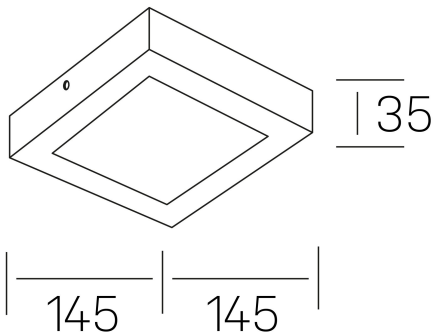

disc slim sq
K51701.02.SR.WH-WH.OP.ST.8.30.D1

GENERAL DETAILS

INSTALACIÓN	Surface
COLOR EXT-INT	White-White
DIFUSOR	Opal
DIRECCIÓN DE LA LUZ	Fixed
INT-EXT ESTANQUEIDAD	IP 43
MATERIAL	Aluminum
RESISTENCIA MECÁNICA	IK03
USO	Indoor
GARANTÍA	5 years

GENERAL DIMENSIONS

DIMENSIÓN	145×145 mm
ALTURA	h 35 mm
DIMENSIONES DE EMBALAJE	155 × 155 × 45 mm
PESO NETO	16

*Please might expect a max. 15% figure reduction in finishes other than white