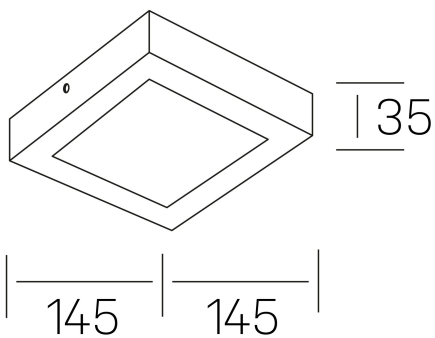

disc slim sq
K51701.02.SR.BK-BK.OP.ST.8.40.DA

GENERAL DETAILS

INSTALACIÓN	Surface
COLOR EXT-INT	Black-Black
DIFUSOR	Opal
DIRECCIÓN DE LA LUZ	Fixed
INT-EXT ESTANQUEIDAD	IP 43
MATERIAL	Aluminum
RESISTENCIA MECÁNICA	IK03
USO	Indoor
GARANTÍA	5 years

GENERAL DIMENSIONS

DIMENSIÓN	145×145 mm
ALTURA	h 35 mm
DIMENSIONES DE EMBALAJE	155 × 155 × 45 mm
PESO NETO	16

*Please might expect a max. 15% figure reduction in finishes other than white