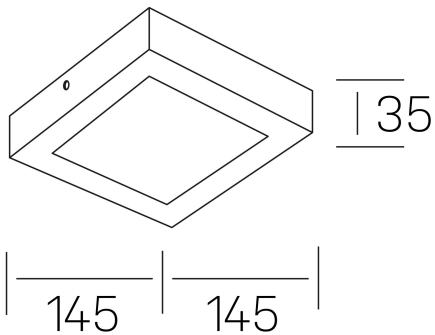

disc slim sq
K51701.02.SR.BK-BK.OP.ST.8.40

GENERAL DETAILS

INSTALACIÓN	Surface
COLOR EXT-INT	Black-Black
DIFUSOR	Opal
DIRECCIÓN DE LA LUZ	Fixed
INT-EXT ESTANQUEIDAD	IP 43
MATERIAL	Aluminum
RESISTENCIA MECÁNICA	IK03
USO	Indoor
GARANTÍA	5 years

GENERAL DIMENSIONS

DIMENSIÓN	145×145 mm
ALTURA	h 35 mm
DIMENSIONES DE EMBALAJE	155 × 155 × 45 mm
PESO NETO	16

*Please might expect a max. 15% figure reduction in finishes other than white