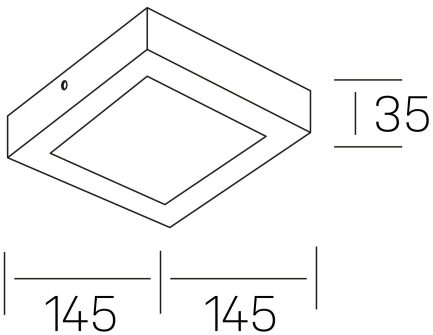

disc slim sq
K51701.02.SR.BK-BK.OP.ST.8.30.PU

GENERAL DETAILS

INSTALACIÓN	Surface
COLOR EXT-INT	Black-Black
DIFUSOR	Opal
DIRECCIÓN DE LA LUZ	Fixed
INT-EXT ESTANQUEIDAD	IP 43
MATERIAL	Aluminum
RESISTENCIA MECÁNICA	IK03
USO	Indoor
GARANTÍA	5 years

GENERAL DIMENSIONS

DIMENSIÓN	145×145 mm
ALTURA	h 35 mm
DIMENSIONES DE EMBALAJE	155 × 155 × 45 mm
PESO NETO	16

*Please might expect a max. 15% figure reduction in finishes other than white