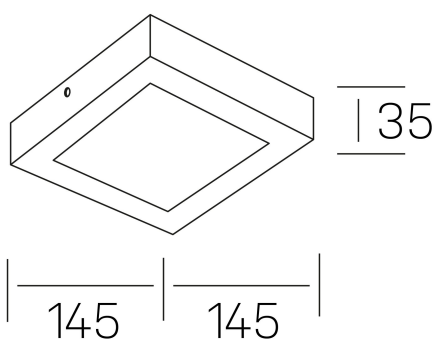

disc slim sq
K51701.02.SR.BK-BK.OP.ST.8.30.D1

GENERAL DETAILS

INSTALACIÓN	Surface
COLOR EXT-INT	Black-Black
DIFUSOR	Opal
DIRECCIÓN DE LA LUZ	Fixed
INT-EXT ESTANQUEIDAD	IP 43
MATERIAL	Aluminum
RESISTENCIA MECÁNICA	IK03
USO	Indoor
GARANTÍA	5 years

GENERAL DIMENSIONS

DIMENSIÓN	145×145 mm
ALTURA	h 35 mm
DIMENSIONES DE EMBALAJE	155 × 155 × 45 mm
PESO NETO	16

*Please might expect a max. 15% figure reduction in finishes other than white