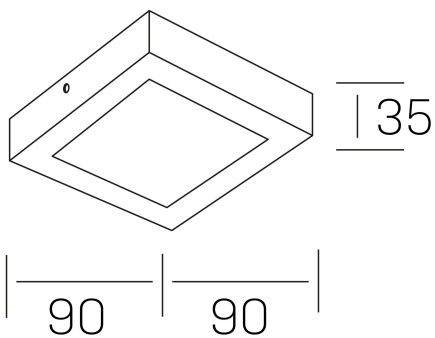

disc slim sq
K51701.01.SR.WH-WH.OP.ST.8.30.D1

GENERAL DETAILS

| | |
|----------------------|-------------|
| INSTALACIÓN | Surface |
| COLOR EXT-INT | White-White |
| DIFUSOR | Opal |
| DIRECCIÓN DE LA LUZ | Fixed |
| INT-EXT ESTANQUEIDAD | IP 43 |
| MATERIAL | Aluminum |
| RESISTENCIA MECÁNICA | IK03 |
| USO | Indoor |
| GARANTÍA | 5 years |

ELECTRICAL DETAILS

| | |
|----------------------------------|-----------|
| FUENTE DE LUZ | LED |
| POTENCIA | 6 W |
| TEMPERATURA DE COLOR | 3000K |
| FLUJO LUMÍNICO | 430 Lm |
| EFICIENCIA LUMÍNICA | 69 Lm/W |
| DIMABLE | 1.10v |
| DRIVER | Remote |
| CLASE DE SEGURIDAD | II |
| ÍNDICE DE REPRODUCCIÓN CROMÁTICA | CRI >80 |
| TENSIÓN | 220-240 V |
| CORRIENTE | 160 mA |
| VIDA UTIL | 50.000 h |

GENERAL DIMENSIONS

| | |
|-------------------------|-------------------|
| DIMENSIÓN | 90×90 mm |
| ALTURA | h 35 mm |
| DIMENSIONES DE EMBALAJE | 100 × 100 × 50 mm |
| PESO NETO | 12 |

*Please might expect a max. 15% figure reduction in finishes other than white