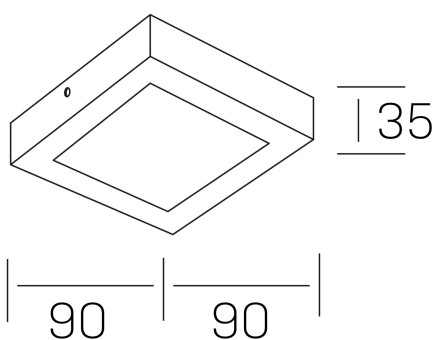

disc slim sq
K51701.01.SR.BK-BK.OP.ST.8.40

GENERAL DETAILS

| | |
|----------------------|-------------|
| INSTALACIÓN | Surface |
| COLOR EXT-INT | Black-Black |
| DIFUSOR | Opal |
| DIRECCIÓN DE LA LUZ | Fixed |
| INT-EXT ESTANQUEIDAD | IP 43 |
| MATERIAL | Aluminum |
| RESISTENCIA MECÁNICA | IK03 |
| USO | Indoor |
| GARANTÍA | 5 years |

ELECTRICAL DETAILS

| | |
|----------------------------------|------------|
| FUENTE DE LUZ | LED |
| POTENCIA | 6 W |
| TEMPERATURA DE COLOR | 4000K |
| FLUJO LUMÍNICO | 450 Lm |
| EFICIENCIA LUMÍNICA | 72 Lm/W |
| DIMABLE | No Dim |
| DRIVER | Integrated |
| CLASE DE SEGURIDAD | II |
| ÍNDICE DE REPRODUCCIÓN CROMÁTICA | CRI >80 |
| TENSIÓN | 220-240 V |
| CORRIENTE | 160 mA |
| VIDA UTIL | 50.000 h |

GENERAL DIMENSIONS

| | |
|-------------------------|-------------------|
| DIMENSIÓN | 90×90 mm |
| ALTURA | h 35 mm |
| DIMENSIONES DE EMBALAJE | 100 × 100 × 50 mm |
| PESO NETO | 12 |

*Please might expect a max. 15% figure reduction in finishes other than white