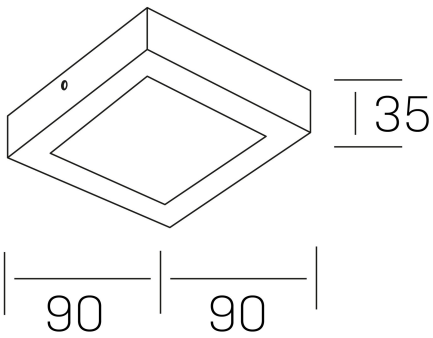

disc slim sq
K51701.01.SR.BK-BK.OP.ST.8.30.DA

GENERAL DETAILS

INSTALACIÓN	Surface
COLOR EXT-INT	Black-Black
DIFUSOR	Opal
DIRECCIÓN DE LA LUZ	Fixed
INT-EXT ESTANQUEIDAD	IP 43
MATERIAL	Aluminum
RESISTENCIA MECÁNICA	IK03
USO	Indoor
GARANTÍA	5 years

ELECTRICAL DETAILS

FUENTE DE LUZ	LED
POTENCIA	6 W
TEMPERATURA DE COLOR	3000K
FLUJO LUMÍNICO	430 Lm
EFICIENCIA LUMÍNICA	69 Lm/W
DIMABLE	DALI
DRIVER	Remote
CLASE DE SEGURIDAD	II
ÍNDICE DE REPRODUCCIÓN CROMÁTICA	CRI >80
TENSIÓN	220-240 V
CORRIENTE	160 mA
VIDA UTIL	50.000 h

GENERAL DIMENSIONS

DIMENSIÓN	90×90 mm
ALTURA	h 35 mm
DIMENSIONES DE EMBALAJE	100 × 100 × 50 mm
PESO NETO	12

*Please might expect a max. 15% figure reduction in finishes other than white