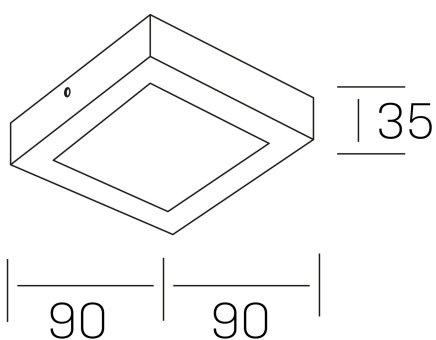

**disc slim sq**  
K51701.01.SR.BK-BK.OP.ST.8.30

#### GENERAL DETAILS

INSTALACIÓN	Surface
COLOR EXT-INT	Black-Black
DIFUSOR	Opal
DIRECCIÓN DE LA LUZ	Fixed
INT-EXT ESTANQUEIDAD	IP 43
MATERIAL	Aluminum
RESISTENCIA MECÁNICA	IK03
USO	Indoor
GARANTÍA	5 years

#### GENERAL DIMENSIONS

DIMENSIÓN	90×90 mm
ALTURA	h 35 mm
DIMENSIONES DE EMBALAJE	100 × 100 × 50 mm
PESO NETO	12

\*Please might expect a max. 15% figure reduction in finishes other than white