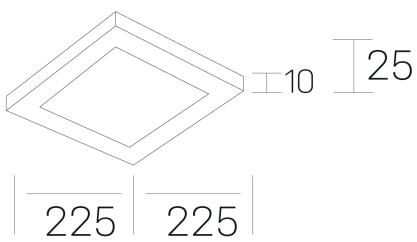

disc slim sq
K51705.03.RF.WH-WH.OP.ST.8.40.PU

GENERAL DETAILS

INSTALACIÓN	recessed with frame
COLOR EXT-INT	Black-Black, White-White
DIFUSOR	Opal
DIRECCIÓN DE LA LUZ	Fixed
INT-EXT ESTANQUEIDAD	IP 23
MATERIAL	Aluminum
RESISTENCIA MECÁNICA	IK03
USO	Indoor
GARANTÍA	5 years

ELECTRICAL DETAILS

FUENTE DE LUZ	LED
POTENCIA	24 W
TEMPERATURA DE COLOR	4000K
FLUJO LUMÍNICO	2430 Lm
EFICIENCIA LUMÍNICA	100 Lm/W
DIMABLE	Push
DRIVER	Remote
CLASE DE SEGURIDAD	II
ÍNDICE DE REPRODUCCIÓN CROMÁTICA	CRI >80
TENSIÓN	220-240 V
CORRIENTE	600 mA
VIDA UTIL	50.000 h

GENERAL DIMENSIONS

DIMENSIÓN	225x225 mm
AGUJERO DE CORTE	205X205 mm
ALTURA	h 25 mm
DIMENSIONES DE EMBALAJE	N/A
PESO NETO	0.34

*Please might expect a max.15% figure reduction in finishes other than white