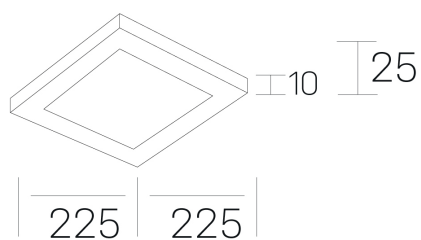

disc slim sq
K51705.03.RF.WH-WH.OP.ST.8.40.PC

GENERAL DETAILS

INSTALACIÓN	recessed with frame
COLOR EXT-INT	Black-Black, White-White
DIFUSOR	Opal
DIRECCIÓN DE LA LUZ	Fixed
INT-EXT ESTANQUEIDAD	IP 23
MATERIAL	Aluminum
RESISTENCIA MECÁNICA	IK03
USO	Indoor
GARANTÍA	5 years

ELECTRICAL DETAILS

FUENTE DE LUZ	LED
POTENCIA	24 W
TEMPERATURA DE COLOR	4000K
FLUJO LUMÍNICO	2430 Lm
EFICIENCIA LUMÍNICA	100 Lm/W
DIMABLE	PHASE CUT
DRIVER	Remote
CLASE DE SEGURIDAD	II
ÍNDICE DE REPRODUCCIÓN CROMÁTICA	CRI >80
TENSIÓN	220-240 V
CORRIENTE	600 mA
VIDA UTIL	50.000 h

GENERAL DIMENSIONS

DIMENSIÓN	225x225 mm
AGUJERO DE CORTE	205X205 mm
ALTURA	h 25 mm
DIMENSIONES DE EMBALAJE	N/A
PESO NETO	0.34

*Please might expect a max.15% figure reduction in finishes other than white