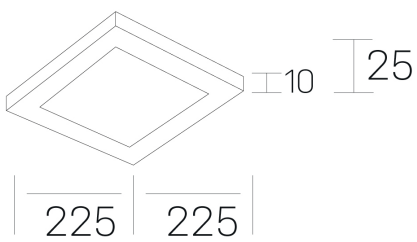

disc slim sq
K51705.03.RF.WH-WH.OP.ST.8.40.DA

GENERAL DETAILS

INSTALACIÓN	recessed with frame
COLOR EXT-INT	Black-Black, White-White
DIFUSOR	Opal
DIRECCIÓN DE LA LUZ	Fixed
INT-EXT ESTANQUEIDAD	IP 23
MATERIAL	Aluminum
RESISTENCIA MECÁNICA	IK03
USO	Indoor
GARANTÍA	5 years

ELECTRICAL DETAILS

FUENTE DE LUZ	LED
POTENCIA	24 W
TEMPERATURA DE COLOR	4000K
FLUJO LUMÍNICO	2430 Lm
EFICIENCIA LUMÍNICA	100 Lm/W
DIMABLE	DALI
DRIVER	Remote
CLASE DE SEGURIDAD	II
ÍNDICE DE REPRODUCCIÓN CROMÁTICA	CRI >80
TENSIÓN	220-240 V
CORRIENTE	600 mA
VIDA UTIL	50.000 h

GENERAL DIMENSIONS

DIMENSIÓN	225x225 mm
AGUJERO DE CORTE	205X205 mm
ALTURA	h 25 mm
DIMENSIONES DE EMBALAJE	N/A
PESO NETO	0.34

*Please might expect a max.15% figure reduction in finishes other than white