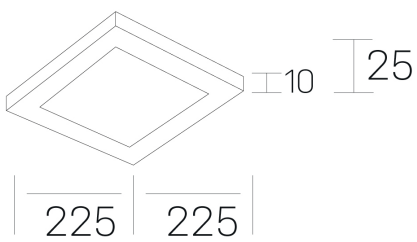

**disc slim sq**  
K51705.03.RF.WH-WH.OP.ST.8.40

#### GENERAL DETAILS

INSTALACIÓN	recessed with frame
COLOR EXT-INT	Black-Black, White-White
DIFUSOR	Opal
DIRECCIÓN DE LA LUZ	Fixed
INT-EXT ESTANQUEIDAD	IP 23
MATERIAL	Aluminum
RESISTENCIA MECÁNICA	IK03
USO	Indoor
GARANTÍA	5 years

#### GENERAL DIMENSIONS

DIMENSIÓN	225x225 mm
AGUJERO DE CORTE	205X205 mm
ALTURA	h 25 mm
DIMENSIONES DE EMBALAJE	N/A
PESO NETO	0.34

\*Please might expect a max.15% figure reduction in finishes other than white