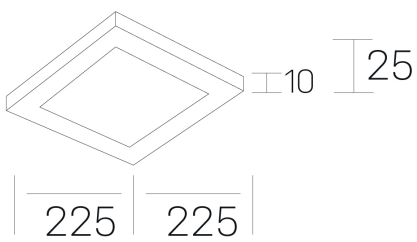

**disc slim sq**  
K51705.03.RF.WH-WH.OP.ST.8.30.PU

#### GENERAL DETAILS

INSTALACIÓN	recessed with frame
COLOR EXT-INT	Black-Black, White-White
DIFUSOR	Opal
DIRECCIÓN DE LA LUZ	Fixed
INT-EXT ESTANQUEIDAD	IP 23
MATERIAL	Aluminum
RESISTENCIA MECÁNICA	IK03
USO	Indoor
GARANTÍA	5 years

#### GENERAL DIMENSIONS

DIMENSIÓN	225x225 mm
AGUJERO DE CORTE	205X205 mm
ALTURA	h 25 mm
DIMENSIONES DE EMBALAJE	N/A
PESO NETO	0.34

\*Please might expect a max.15% figure reduction in finishes other than white