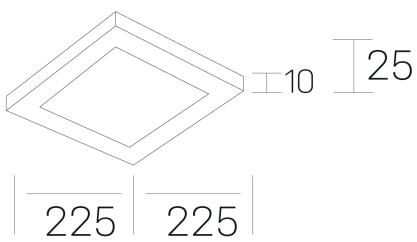

**disc slim sq**  
K51705.03.RF.WH-WH.OP.ST.8.30.PC

#### GENERAL DETAILS

INSTALACIÓN	recessed with frame
COLOR EXT-INT	Black-Black, White-White
DIFUSOR	Opal
DIRECCIÓN DE LA LUZ	Fixed
INT-EXT ESTANQUEIDAD	IP 23
MATERIAL	Aluminum
RESISTENCIA MECÁNICA	IK03
USO	Indoor
GARANTÍA	5 years

#### GENERAL DIMENSIONS

DIMENSIÓN	225x225 mm
AGUJERO DE CORTE	205X205 mm
ALTURA	h 25 mm
DIMENSIONES DE EMBALAJE	N/A
PESO NETO	0.34

\*Please might expect a max.15% figure reduction in finishes other than white