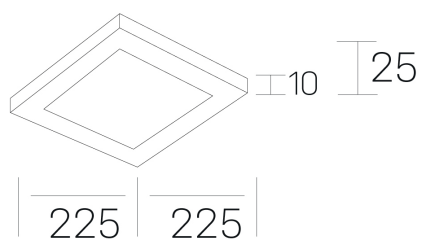

disc slim sq
K51705.03.RF.WH-WH.OP.ST.8.30.DA

GENERAL DETAILS

INSTALACIÓN	recessed with frame
COLOR EXT-INT	Black-Black, White-White
DIFUSOR	Opal
DIRECCIÓN DE LA LUZ	Fixed
INT-EXT ESTANQUEIDAD	IP 23
MATERIAL	Aluminum
RESISTENCIA MECÁNICA	IK03
USO	Indoor
GARANTÍA	5 years

ELECTRICAL DETAILS

FUENTE DE LUZ	LED
POTENCIA	24 W
TEMPERATURA DE COLOR	3000K
FLUJO LUMÍNICO	2270 Lm
EFICIENCIA LUMÍNICA	95 Lm/W
DIMABLE	DALI
DRIVER	Remote
CLASE DE SEGURIDAD	II
ÍNDICE DE REPRODUCCIÓN CROMÁTICA	CRI >80
TENSIÓN	220-240 V
CORRIENTE	600 mA
VIDA UTIL	50.000 h

GENERAL DIMENSIONS

DIMENSIÓN	225x225 mm
AGUJERO DE CORTE	205X205 mm
ALTURA	h 25 mm
DIMENSIONES DE EMBALAJE	N/A
PESO NETO	0.34

*Please might expect a max.15% figure reduction in finishes other than white