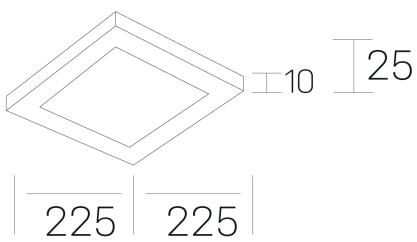

disc slim sq
K51705.03.RF.WH-WH.OP.ST.8.30

GENERAL DETAILS

INSTALACIÓN	recessed with frame
COLOR EXT-INT	Black-Black, White-White
DIFUSOR	Opal
DIRECCIÓN DE LA LUZ	Fixed
INT-EXT ESTANQUEIDAD	IP 23
MATERIAL	Aluminum
RESISTENCIA MECÁNICA	IK03
USO	Indoor
GARANTÍA	5 years

ELECTRICAL DETAILS

FUENTE DE LUZ	LED
POTENCIA	24 W
TEMPERATURA DE COLOR	3000K
FLUJO LUMÍNICO	2270 Lm
EFICIENCIA LUMÍNICA	95 Lm/W
DIMABLE	No Dim
DRIVER	Remote
CLASE DE SEGURIDAD	II
ÍNDICE DE REPRODUCCIÓN CROMÁTICA	CRI >80
TENSIÓN	220-240 V
CORRIENTE	600 mA
VIDA UTIL	50.000 h

GENERAL DIMENSIONS

DIMENSIÓN	225x225 mm
AGUJERO DE CORTE	205X205 mm
ALTURA	h 25 mm
DIMENSIONES DE EMBALAJE	N/A
PESO NETO	0.34

*Please might expect a max.15% figure reduction in finishes other than white