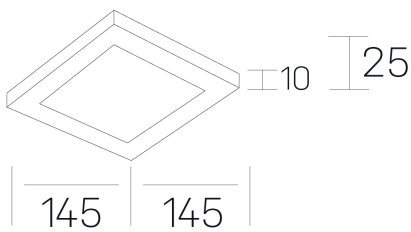

**disc slim sq**  
K51705.02.RF.WH-WH.OP.ST.8.40.PU

#### GENERAL DETAILS

INSTALACIÓN	recessed with frame
COLOR EXT-INT	Black-Black, White-White
DIFUSOR	Opal
DIRECCIÓN DE LA LUZ	Fixed
INT-EXT ESTANQUEIDAD	IP 23
MATERIAL	Aluminum
RESISTENCIA MECÁNICA	IK03
USO	Indoor
GARANTÍA	5 years

#### GENERAL DIMENSIONS

DIMENSIÓN	145x145 mm
AGUJERO DE CORTE	125x125 mm
ALTURA	h 25 mm
DIMENSIONES DE EMBALAJE	N/A
PESO NETO	0.23

\*Please might expect a max.15% figure reduction in finishes other than white