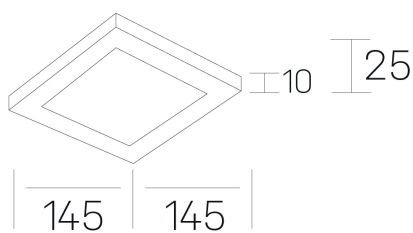

**disc slim sq**  
K51705.02.RF.WH-WH.OP.ST.8.40.PC

#### GENERAL DETAILS

INSTALACIÓN	recessed with frame
COLOR EXT-INT	Black-Black, White-White
DIFUSOR	Opal
DIRECCIÓN DE LA LUZ	Fixed
INT-EXT ESTANQUEIDAD	IP 23
MATERIAL	Aluminum
RESISTENCIA MECÁNICA	IK03
USO	Indoor
GARANTÍA	5 years

#### ELECTRICAL DETAILS

FUENTE DE LUZ	LED
POTENCIA	12 W
TEMPERATURA DE COLOR	4000K
FLUJO LUMÍNICO	1225 Lm
EFICIENCIA LUMÍNICA	97 Lm/W
DIMABLE	PHASE CUT
DRIVER	Remote
CLASE DE SEGURIDAD	II
ÍNDICE DE REPRODUCCIÓN CROMÁTICA	CRI >80
TENSIÓN	220-240 V
CORRIENTE	300 mA
VIDA UTIL	50.000 h

#### GENERAL DIMENSIONS

DIMENSIÓN	145x145 mm
AGUJERO DE CORTE	125x125 mm
ALTURA	h 25 mm
DIMENSIONES DE EMBALAJE	N/A
PESO NETO	0.23

\*Please might expect a max.15% figure reduction in finishes other than white