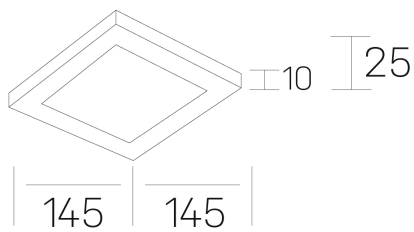

**disc slim sq**  
K51705.02.RF.WH-WH.OP.ST.8.40.DA

#### GENERAL DETAILS

INSTALACIÓN	recessed with frame
COLOR EXT-INT	Black-Black, White-White
DIFUSOR	Opal
DIRECCIÓN DE LA LUZ	Fixed
INT-EXT ESTANQUEIDAD	IP 23
MATERIAL	Aluminum
RESISTENCIA MECÁNICA	IK03
USO	Indoor
GARANTÍA	5 years

#### GENERAL DIMENSIONS

DIMENSIÓN	145x145 mm
AGUJERO DE CORTE	125x125 mm
ALTURA	h 25 mm
DIMENSIONES DE EMBALAJE	N/A
PESO NETO	0.23

\*Please might expect a max.15% figure reduction in finishes other than white