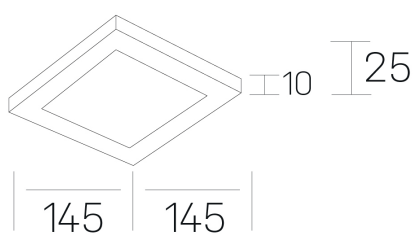

**disc slim sq**  
K51705.02.RF.WH-WH.OP.ST.8.40.D1

#### GENERAL DETAILS

INSTALACIÓN	recessed with frame
COLOR EXT-INT	Black-Black, White-White
DIFUSOR	Opal
DIRECCIÓN DE LA LUZ	Fixed
INT-EXT ESTANQUEIDAD	IP 23
MATERIAL	Aluminum
RESISTENCIA MECÁNICA	IK03
USO	Indoor
GARANTÍA	5 years

#### GENERAL DIMENSIONS

DIMENSIÓN	145x145 mm
AGUJERO DE CORTE	125x125 mm
ALTURA	h 25 mm
DIMENSIONES DE EMBALAJE	N/A
PESO NETO	0.23

\*Please might expect a max.15% figure reduction in finishes other than white