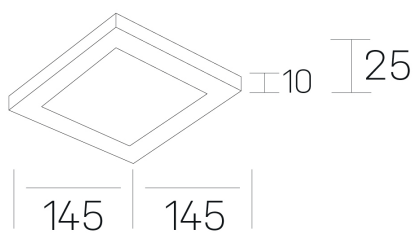

disc slim sq
K51705.02.RF.WH-WH.OP.ST.8.40

GENERAL DETAILS

INSTALACIÓN	recessed with frame
COLOR EXT-INT	Black-Black, White-White
DIFUSOR	Opal
DIRECCIÓN DE LA LUZ	Fixed
INT-EXT ESTANQUEIDAD	IP 23
MATERIAL	Aluminum
RESISTENCIA MECÁNICA	IK03
USO	Indoor
GARANTÍA	5 years

ELECTRICAL DETAILS

FUENTE DE LUZ	LED
POTENCIA	12 W
TEMPERATURA DE COLOR	4000K
FLUJO LUMÍNICO	1225 Lm
EFICIENCIA LUMÍNICA	97 Lm/W
DIMABLE	No Dim
DRIVER	Remote
CLASE DE SEGURIDAD	II
ÍNDICE DE REPRODUCCIÓN CROMÁTICA	CRI >80
TENSIÓN	220-240 V
CORRIENTE	300 mA
VIDA UTIL	50.000 h

GENERAL DIMENSIONS

DIMENSIÓN	145x145 mm
AGUJERO DE CORTE	125x125 mm
ALTURA	h 25 mm
DIMENSIONES DE EMBALAJE	N/A
PESO NETO	0.23

*Please might expect a max.15% figure reduction in finishes other than white