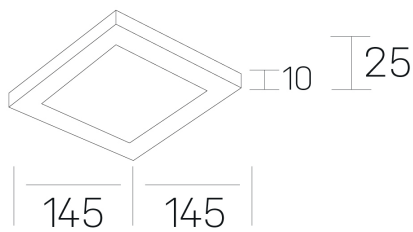

disc slim sq
K51705.02.RF.WH-WH.OP.ST.8.30.PC

GENERAL DETAILS

INSTALACIÓN	recessed with frame
COLOR EXT-INT	Black-Black, White-White
DIFUSOR	Opal
DIRECCIÓN DE LA LUZ	Fixed
INT-EXT ESTANQUEIDAD	IP 23
MATERIAL	Aluminum
RESISTENCIA MECÁNICA	IK03
USO	Indoor
GARANTÍA	5 years

ELECTRICAL DETAILS

FUENTE DE LUZ	LED
POTENCIA	12 W
TEMPERATURA DE COLOR	3000K
FLUJO LUMÍNICO	1210 Lm
EFICIENCIA LUMÍNICA	97 Lm/W
DIMABLE	PHASE CUT
DRIVER	Remote
CLASE DE SEGURIDAD	II
ÍNDICE DE REPRODUCCIÓN CROMÁTICA	CRI >80
TENSIÓN	220-240 V
CORRIENTE	300 mA
VIDA UTIL	50.000 h

GENERAL DIMENSIONS

DIMENSIÓN	145x145 mm
AGUJERO DE CORTE	125x125 mm
ALTURA	h 25 mm
DIMENSIONES DE EMBALAJE	N/A
PESO NETO	0.23

*Please might expect a max.15% figure reduction in finishes other than white