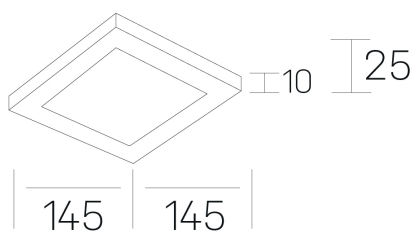

disc slim sq
K51705.02.RF.WH-WH.OP.ST.8.30

GENERAL DETAILS

INSTALACIÓN	recessed with frame
COLOR EXT-INT	Black-Black, White-White
DIFUSOR	Opal
DIRECCIÓN DE LA LUZ	Fixed
INT-EXT ESTANQUEIDAD	IP 23
MATERIAL	Aluminum
RESISTENCIA MECÁNICA	IK03
USO	Indoor
GARANTÍA	5 years

ELECTRICAL DETAILS

FUENTE DE LUZ	LED
POTENCIA	12 W
TEMPERATURA DE COLOR	3000K
FLUJO LUMÍNICO	1210 Lm
EFICIENCIA LUMÍNICA	97 Lm/W
DIMABLE	No Dim
DRIVER	Remote
CLASE DE SEGURIDAD	II
ÍNDICE DE REPRODUCCIÓN CROMÁTICA	CRI >80
TENSIÓN	220-240 V
CORRIENTE	300 mA
VIDA UTIL	50.000 h

GENERAL DIMENSIONS

DIMENSIÓN	145x145 mm
AGUJERO DE CORTE	125x125 mm
ALTURA	h 25 mm
DIMENSIONES DE EMBALAJE	N/A
PESO NETO	0.23

*Please might expect a max.15% figure reduction in finishes other than white