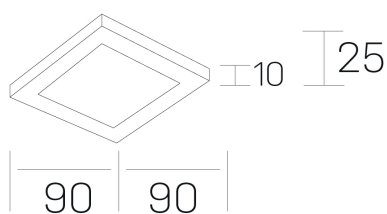

disc slim sq
K51705.01.RF.WH-WH.OP.ST.8.40.PU

GENERAL DETAILS

INSTALACIÓN	recessed with frame
COLOR EXT-INT	Black-Black, White-White
DIFUSOR	Opal
DIRECCIÓN DE LA LUZ	Fixed
INT-EXT ESTANQUEIDAD	IP 23
MATERIAL	Aluminum
RESISTENCIA MECÁNICA	IK03
USO	Indoor
GARANTÍA	5 years

ELECTRICAL DETAILS

FUENTE DE LUZ	LED
POTENCIA	6 W
TEMPERATURA DE COLOR	4000K
FLUJO LUMÍNICO	465 Lm
EFICIENCIA LUMÍNICA	74 Lm/W
DIMABLE	Push
DRIVER	Remote
CLASE DE SEGURIDAD	II
ÍNDICE DE REPRODUCCIÓN CROMÁTICA	CRI >80
TENSIÓN	220-240 V
CORRIENTE	160 mA
VIDA UTIL	50.000 h

GENERAL DIMENSIONS

DIMENSIÓN	90×90 mm
AGUJERO DE CORTE	72×72 mm
ALTURA	h 25 mm
DIMENSIONES DE EMBALAJE	N/A
PESO NETO	0.13

*Please might expect a max.15% figure reduction in finishes other than white