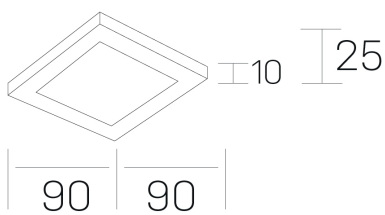

disc slim sq
K51705.01.RF.WH-WH.OP.ST.8.40.DA

GENERAL DETAILS

INSTALACIÓN	recessed with frame
COLOR EXT-INT	Black-Black, White-White
DIFUSOR	Opal
DIRECCIÓN DE LA LUZ	Fixed
INT-EXT ESTANQUEIDAD	IP 23
MATERIAL	Aluminum
RESISTENCIA MECÁNICA	IK03
USO	Indoor
GARANTÍA	5 years

ELECTRICAL DETAILS

FUENTE DE LUZ	LED
POTENCIA	6 W
TEMPERATURA DE COLOR	4000K
FLUJO LUMÍNICO	465 Lm
EFICIENCIA LUMÍNICA	74 Lm/W
DIMABLE	DALI
DRIVER	Remote
CLASE DE SEGURIDAD	II
ÍNDICE DE REPRODUCCIÓN CROMÁTICA	CRI >80
TENSIÓN	220-240 V
CORRIENTE	160 mA
VIDA UTIL	50.000 h

GENERAL DIMENSIONS

DIMENSIÓN	90×90 mm
AGUJERO DE CORTE	72×72 mm
ALTURA	h 25 mm
DIMENSIONES DE EMBALAJE	N/A
PESO NETO	0.13

*Please might expect a max.15% figure reduction in finishes other than white