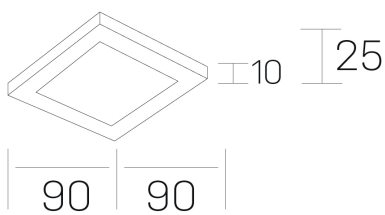

disc slim sq
K51705.01.RF.WH-WH.OP.ST.8.40.D1

GENERAL DETAILS

INSTALACIÓN	recessed with frame
COLOR EXT-INT	Black-Black, White-White
DIFUSOR	Opal
DIRECCIÓN DE LA LUZ	Fixed
INT-EXT ESTANQUEIDAD	IP 23
MATERIAL	Aluminum
RESISTENCIA MECÁNICA	IK03
USO	Indoor
GARANTÍA	5 years

ELECTRICAL DETAILS

FUENTE DE LUZ	LED
POTENCIA	6 W
TEMPERATURA DE COLOR	4000K
FLUJO LUMÍNICO	465 Lm
EFICIENCIA LUMÍNICA	74 Lm/W
DIMABLE	1.10v
DRIVER	Remote
CLASE DE SEGURIDAD	II
ÍNDICE DE REPRODUCCIÓN CROMÁTICA	CRI >80
TENSIÓN	220-240 V
CORRIENTE	160 mA
VIDA UTIL	50.000 h

GENERAL DIMENSIONS

DIMENSIÓN	90×90 mm
AGUJERO DE CORTE	72×72 mm
ALTURA	h 25 mm
DIMENSIONES DE EMBALAJE	N/A
PESO NETO	0.13

*Please might expect a max.15% figure reduction in finishes other than white