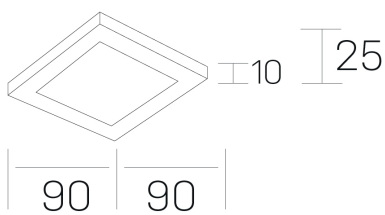

disc slim sq
K51705.01.RF.WH-WH.OP.ST.8.40

GENERAL DETAILS

INSTALACIÓN	recessed with frame
COLOR EXT-INT	Black-Black, White-White
DIFUSOR	Opal
DIRECCIÓN DE LA LUZ	Fixed
INT-EXT ESTANQUEIDAD	IP 23
MATERIAL	Aluminum
RESISTENCIA MECÁNICA	IK03
USO	Indoor
GARANTÍA	5 years

ELECTRICAL DETAILS

FUENTE DE LUZ	LED
POTENCIA	6 W
TEMPERATURA DE COLOR	4000K
FLUJO LUMÍNICO	465 Lm
EFICIENCIA LUMÍNICA	74 Lm/W
DIMABLE	No Dim
DRIVER	Remote
CLASE DE SEGURIDAD	II
ÍNDICE DE REPRODUCCIÓN CROMÁTICA	CRI >80
TENSIÓN	220-240 V
CORRIENTE	160 mA
VIDA UTIL	50.000 h

GENERAL DIMENSIONS

DIMENSIÓN	90×90 mm
AGUJERO DE CORTE	72×72 mm
ALTURA	h 25 mm
DIMENSIONES DE EMBALAJE	N/A
PESO NETO	0.13

*Please might expect a max.15% figure reduction in finishes other than white