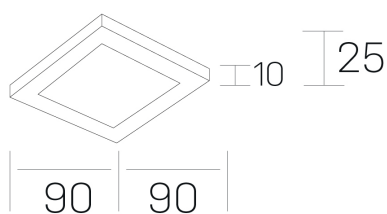

**disc slim sq**  
K51705.01.RF.WH-WH.OP.ST.8.30.PU

#### GENERAL DETAILS

INSTALACIÓN	recessed with frame
COLOR EXT-INT	Black-Black, White-White
DIFUSOR	Opal
DIRECCIÓN DE LA LUZ	Fixed
INT-EXT ESTANQUEIDAD	IP 23
MATERIAL	Aluminum
RESISTENCIA MECÁNICA	IK03
USO	Indoor
GARANTÍA	5 years

#### ELECTRICAL DETAILS

FUENTE DE LUZ	LED
POTENCIA	6 W
TEMPERATURA DE COLOR	3000K
FLUJO LUMÍNICO	445 Lm
EFICIENCIA LUMÍNICA	70 Lm/W
DIMABLE	Push
DRIVER	Remote
CLASE DE SEGURIDAD	II
ÍNDICE DE REPRODUCCIÓN CROMÁTICA	CRI >80
TENSIÓN	220-240 V
CORRIENTE	160 mA
VIDA UTIL	50.000 h

#### GENERAL DIMENSIONS

DIMENSIÓN	90×90 mm
AGUJERO DE CORTE	72×72 mm
ALTURA	h 25 mm
DIMENSIONES DE EMBALAJE	N/A
PESO NETO	0.13

\*Please might expect a max.15% figure reduction in finishes other than white