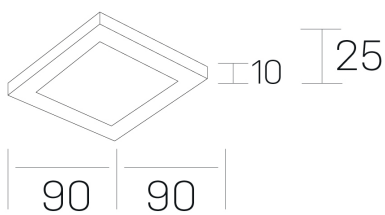

disc slim sq
K51705.01.RF.WH-WH.OP.ST.8.30.DA

GENERAL DETAILS

INSTALACIÓN	recessed with frame
COLOR EXT-INT	Black-Black, White-White
DIFUSOR	Opal
DIRECCIÓN DE LA LUZ	Fixed
INT-EXT ESTANQUEIDAD	IP 23
MATERIAL	Aluminum
RESISTENCIA MECÁNICA	IK03
USO	Indoor
GARANTÍA	5 years

ELECTRICAL DETAILS

FUENTE DE LUZ	LED
POTENCIA	6 W
TEMPERATURA DE COLOR	3000K
FLUJO LUMÍNICO	445 Lm
EFICIENCIA LUMÍNICA	70 Lm/W
DIMABLE	DALI
DRIVER	Remote
CLASE DE SEGURIDAD	II
ÍNDICE DE REPRODUCCIÓN CROMÁTICA	CRI >80
TENSIÓN	220-240 V
CORRIENTE	160 mA
VIDA UTIL	50.000 h

GENERAL DIMENSIONS

DIMENSIÓN	90x90 mm
AGUJERO DE CORTE	72x72 mm
ALTURA	h 25 mm
DIMENSIONES DE EMBALAJE	N/A
PESO NETO	0.13

*Please might expect a max.15% figure reduction in finishes other than white