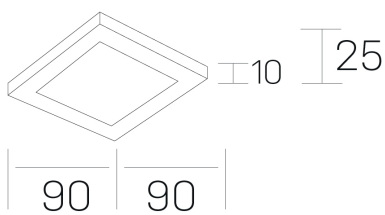

disc slim sq
K51705.01.RF.WH-WH.OP.ST.8.30

GENERAL DETAILS

INSTALACIÓN	recessed with frame
COLOR EXT-INT	Black-Black, White-White
DIFUSOR	Opal
DIRECCIÓN DE LA LUZ	Fixed
INT-EXT ESTANQUEIDAD	IP 23
MATERIAL	Aluminum
RESISTENCIA MECÁNICA	IK03
USO	Indoor
GARANTÍA	5 years

ELECTRICAL DETAILS

FUENTE DE LUZ	LED
POTENCIA	6 W
TEMPERATURA DE COLOR	3000K
FLUJO LUMÍNICO	445 Lm
EFICIENCIA LUMÍNICA	70 Lm/W
DIMABLE	No Dim
DRIVER	Remote
CLASE DE SEGURIDAD	II
ÍNDICE DE REPRODUCCIÓN CROMÁTICA	CRI >80
TENSIÓN	220-240 V
CORRIENTE	160 mA
VIDA UTIL	50.000 h

GENERAL DIMENSIONS

DIMENSIÓN	90×90 mm
AGUJERO DE CORTE	72×72 mm
ALTURA	h 25 mm
DIMENSIONES DE EMBALAJE	N/A
PESO NETO	0.13

*Please might expect a max.15% figure reduction in finishes other than white