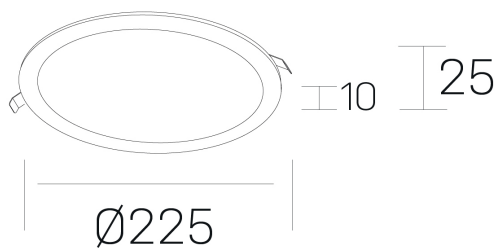

disc slim
K51704.03.RF.WH-WH.OP.ST.8.40.PU

GENERAL DETAILS

INSTALACIÓN	recessed with frame
COLOR EXT-INT	White-White
DIFUSOR	Opal
DIRECCIÓN DE LA LUZ	Fixed
INT-EXT ESTANQUEIDAD	IP 23
MATERIAL	Aluminum
RESISTENCIA MECÁNICA	IK03
USO	Indoor
GARANTÍA	5 years

ELECTRICAL DETAILS

FUENTE DE LUZ	LED
POTENCIA	24 W
TEMPERATURA DE COLOR	4000K
FLUJO LUMÍNICO	2430 Lm
EFICIENCIA LUMÍNICA	100 Lm/W
DIMABLE	Push
DRIVER	Remote
CLASE DE SEGURIDAD	II
ÍNDICE DE REPRODUCCIÓN CROMÁTICA	CRI >80
TENSIÓN	220-240 V
CORRIENTE	600 mA
VIDA UTIL	50.000 h

GENERAL DIMENSIONS

DIMENSIÓN	Ø 225 mm
AGUJERO DE CORTE	Ø 205 mm
ALTURA	h 25 mm
DIMENSIONES DE EMBALAJE	N/A
PESO NETO	0.34

*Please might expect a max.15% figure reduction in finishes other than white