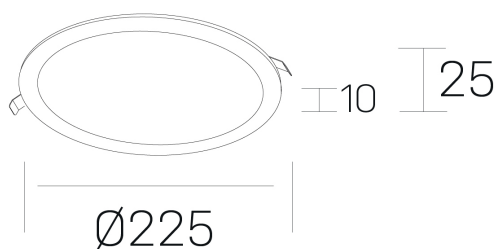

disc slim

K51704.03.RF.WH-WH.OP.ST.8.40.PC

GENERAL DETAILS

| | |
|----------------------|---------------------|
| INSTALACIÓN | recessed with frame |
| COLOR EXT-INT | White-White |
| DIFUSOR | Opal |
| DIRECCIÓN DE LA LUZ | Fixed |
| INT-EXT ESTANQUEIDAD | IP 23 |
| MATERIAL | Aluminum |
| RESISTENCIA MECÁNICA | IK03 |
| USO | Indoor |
| GARANTÍA | 5 years |

ELECTRICAL DETAILS

| | |
|----------------------------------|-----------|
| FUENTE DE LUZ | LED |
| POTENCIA | 24 W |
| TEMPERATURA DE COLOR | 4000K |
| FLUJO LUMÍNICO | 2430 Lm |
| EFICIENCIA LUMÍNICA | 100 Lm/W |
| DIMABLE | PHASE CUT |
| DRIVER | Remote |
| CLASE DE SEGURIDAD | II |
| ÍNDICE DE REPRODUCCIÓN CROMÁTICA | CRI >80 |
| TENSIÓN | 220-240 V |
| CORRIENTE | 600 mA |
| VIDA UTIL | 50.000 h |

GENERAL DIMENSIONS

| | |
|-------------------------|----------|
| DIMENSIÓN | Ø 225 mm |
| AGUJERO DE CORTE | Ø 205 mm |
| ALTURA | h 25 mm |
| DIMENSIONES DE EMBALAJE | N/A |
| PESO NETO | 0.34 |

*Please might expect a max.15% figure reduction in finishes other than white