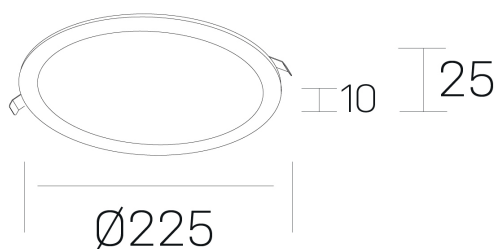

disc slim
K51704.03.RF.WH-WH.OP.ST.8.40.DA

GENERAL DETAILS

INSTALACIÓN	recessed with frame
COLOR EXT-INT	White-White
DIFUSOR	Opal
DIRECCIÓN DE LA LUZ	Fixed
INT-EXT ESTANQUEIDAD	IP 23
MATERIAL	Aluminum
RESISTENCIA MECÁNICA	IK03
USO	Indoor
GARANTÍA	5 years

ELECTRICAL DETAILS

FUENTE DE LUZ	LED
POTENCIA	24 W
TEMPERATURA DE COLOR	4000K
FLUJO LUMÍNICO	2430 Lm
EFICIENCIA LUMÍNICA	100 Lm/W
DIMABLE	DALI
DRIVER	Remote
CLASE DE SEGURIDAD	II
ÍNDICE DE REPRODUCCIÓN CROMÁTICA	CRI >80
TENSIÓN	220-240 V
CORRIENTE	600 mA
VIDA UTIL	50.000 h

GENERAL DIMENSIONS

DIMENSIÓN	Ø 225 mm
AGUJERO DE CORTE	Ø 205 mm
ALTURA	h 25 mm
DIMENSIONES DE EMBALAJE	N/A
PESO NETO	0.34

*Please might expect a max.15% figure reduction in finishes other than white