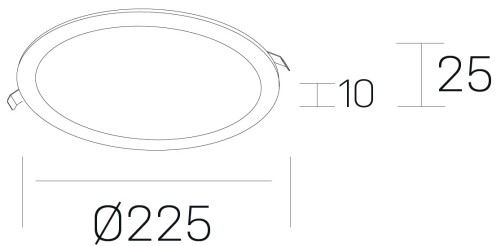

disc slim

K51704.03.RF.WH-WH.OP.ST.8.40.D1

GENERAL DETAILS

INSTALACIÓN	recessed with frame
COLOR EXT-INT	White-White
DIFUSOR	Opal
DIRECCIÓN DE LA LUZ	Fixed
INT-EXT ESTANQUEIDAD	IP 23
MATERIAL	Aluminum
RESISTENCIA MECÁNICA	IK03
USO	Indoor
GARANTÍA	5 years

ELECTRICAL DETAILS

FUENTE DE LUZ	LED
POTENCIA	24 W
TEMPERATURA DE COLOR	4000K
FLUJO LUMÍNICO	2430 Lm
EFICIENCIA LUMÍNICA	100 Lm/W
DIMABLE	1.10v
DRIVER	Remote
CLASE DE SEGURIDAD	II
ÍNDICE DE REPRODUCCIÓN CROMÁTICA	CRI >80
TENSIÓN	220-240 V
CORRIENTE	600 mA
VIDA UTIL	50.000 h

GENERAL DIMENSIONS

DIMENSIÓN	Ø 225 mm
AGUJERO DE CORTE	Ø 205 mm
ALTURA	h 25 mm
DIMENSIONES DE EMBALAJE	N/A
PESO NETO	0.34

*Please might expect a max.15% figure reduction in finishes other than white