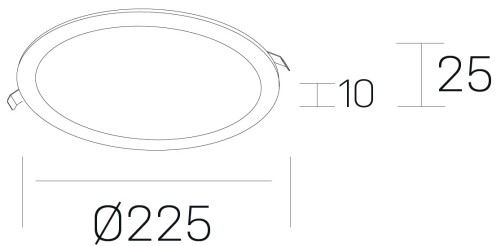

## disc slim

K51704.03.RF.WH-WH.OP.ST.8.40

### GENERAL DETAILS

INSTALACIÓN	recessed with frame
COLOR EXT-INT	White-White
DIFUSOR	Opal
DIRECCIÓN DE LA LUZ	Fixed
INT-EXT ESTANQUEIDAD	IP 23
MATERIAL	Aluminum
RESISTENCIA MECÁNICA	IK03
USO	Indoor
GARANTÍA	5 years

### ELECTRICAL DETAILS

FUENTE DE LUZ	LED
POTENCIA	24 W
TEMPERATURA DE COLOR	4000K
FLUJO LUMÍNICO	2430 Lm
EFICIENCIA LUMÍNICA	100 Lm/W
DIMABLE	No Dim
DRIVER	Remote
CLASE DE SEGURIDAD	II
ÍNDICE DE REPRODUCCIÓN CROMÁTICA	CRI >80
TENSIÓN	220-240 V
CORRIENTE	600 mA
VIDA UTIL	50.000 h

### GENERAL DIMENSIONS

DIMENSIÓN	Ø 225 mm
AGUJERO DE CORTE	Ø 205 mm
ALTURA	h 25 mm
DIMENSIONES DE EMBALAJE	N/A
PESO NETO	0.34

\*Please might expect a max.15% figure reduction in finishes other than white