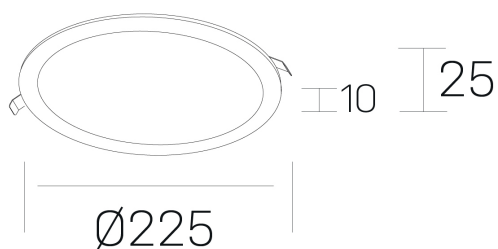

disc slim

K51704.03.RF.WH-WH.OP.ST.8.30.PU

GENERAL DETAILS

INSTALACIÓN	recessed with frame
COLOR EXT-INT	White-White
DIFUSOR	Opal
DIRECCIÓN DE LA LUZ	Fixed
INT-EXT ESTANQUEIDAD	IP 23
MATERIAL	Aluminum
RESISTENCIA MECÁNICA	IK03
USO	Indoor
GARANTÍA	5 years

ELECTRICAL DETAILS

FUENTE DE LUZ	LED
POTENCIA	24 W
TEMPERATURA DE COLOR	3000K
FLUJO LUMÍNICO	2270 Lm
EFICIENCIA LUMÍNICA	95 Lm/W
DIMABLE	Push
DRIVER	Remote
CLASE DE SEGURIDAD	II
ÍNDICE DE REPRODUCCIÓN CROMÁTICA	CRI >80
TENSIÓN	220-240 V
CORRIENTE	600 mA
VIDA UTIL	50.000 h

GENERAL DIMENSIONS

DIMENSIÓN	Ø 225 mm
AGUJERO DE CORTE	Ø 205 mm
ALTURA	h 25 mm
DIMENSIONES DE EMBALAJE	N/A
PESO NETO	0.34

*Please might expect a max.15% figure reduction in finishes other than white