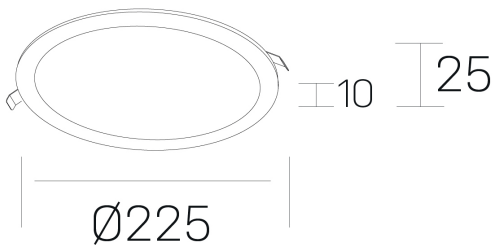

**disc slim**  
K51704.03.RF.WH-WH.OP.ST.8.30.PC

#### GENERAL DETAILS

INSTALACIÓN	recessed with frame
COLOR EXT-INT	White-White
DIFUSOR	Opal
DIRECCIÓN DE LA LUZ	Fixed
INT-EXT ESTANQUEIDAD	IP 23
MATERIAL	Aluminum
RESISTENCIA MECÁNICA	IK03
USO	Indoor
GARANTÍA	5 years

#### ELECTRICAL DETAILS

FUENTE DE LUZ	LED
POTENCIA	24 W
TEMPERATURA DE COLOR	3000K
FLUJO LUMÍNICO	2270 Lm
EFICIENCIA LUMÍNICA	95 Lm/W
DIMABLE	PHASE CUT
DRIVER	Remote
CLASE DE SEGURIDAD	II
ÍNDICE DE REPRODUCCIÓN CROMÁTICA	CRI >80
TENSIÓN	220-240 V
CORRIENTE	600 mA
VIDA UTIL	50.000 h

#### GENERAL DIMENSIONS

DIMENSIÓN	Ø 225 mm
AGUJERO DE CORTE	Ø 205 mm
ALTURA	h 25 mm
DIMENSIONES DE EMBALAJE	N/A
PESO NETO	0.34

\*Please might expect a max.15% figure reduction in finishes other than white