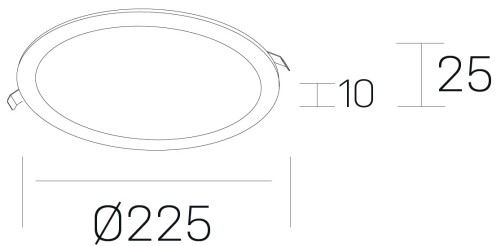

disc slim

K51704.03.RF.WH-WH.OP.ST.8.30.DA

GENERAL DETAILS

INSTALACIÓN	recessed with frame
COLOR EXT-INT	White-White
DIFUSOR	Opal
DIRECCIÓN DE LA LUZ	Fixed
INT-EXT ESTANQUEIDAD	IP 23
MATERIAL	Aluminum
RESISTENCIA MECÁNICA	IK03
USO	Indoor
GARANTÍA	5 years

ELECTRICAL DETAILS

FUENTE DE LUZ	LED
POTENCIA	24 W
TEMPERATURA DE COLOR	3000K
FLUJO LUMÍNICO	2270 Lm
EFICIENCIA LUMÍNICA	95 Lm/W
DIMABLE	DALI
DRIVER	Remote
CLASE DE SEGURIDAD	II
ÍNDICE DE REPRODUCCIÓN CROMÁTICA	CRI >80
TENSIÓN	220-240 V
CORRIENTE	600 mA
VIDA UTIL	50.000 h

GENERAL DIMENSIONS

DIMENSIÓN	Ø 225 mm
AGUJERO DE CORTE	Ø 205 mm
ALTURA	h 25 mm
DIMENSIONES DE EMBALAJE	N/A
PESO NETO	0.34

*Please might expect a max.15% figure reduction in finishes other than white