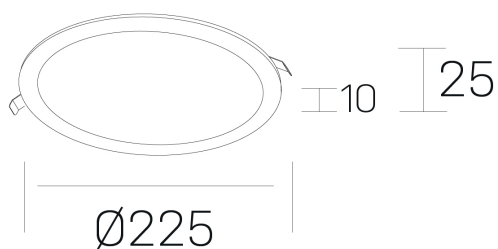

**disc slim**  
K51704.03.RF.WH-WH.OP.ST.8.30.D1

#### GENERAL DETAILS

INSTALACIÓN	recessed with frame
COLOR EXT-INT	White-White
DIFUSOR	Opal
DIRECCIÓN DE LA LUZ	Fixed
INT-EXT ESTANQUEIDAD	IP 23
MATERIAL	Aluminum
RESISTENCIA MECÁNICA	IK03
USO	Indoor
GARANTÍA	5 years

#### ELECTRICAL DETAILS

FUENTE DE LUZ	LED
POTENCIA	24 W
TEMPERATURA DE COLOR	3000K
FLUJO LUMÍNICO	2270 Lm
EFICIENCIA LUMÍNICA	95 Lm/W
DIMABLE	1.10v
DRIVER	Remote
CLASE DE SEGURIDAD	II
ÍNDICE DE REPRODUCCIÓN CROMÁTICA	CRI >80
TENSIÓN	220-240 V
CORRIENTE	600 mA
VIDA UTIL	50.000 h

#### GENERAL DIMENSIONS

DIMENSIÓN	Ø 225 mm
AGUJERO DE CORTE	Ø 205 mm
ALTURA	h 25 mm
DIMENSIONES DE EMBALAJE	N/A
PESO NETO	0.34

\*Please might expect a max.15% figure reduction in finishes other than white