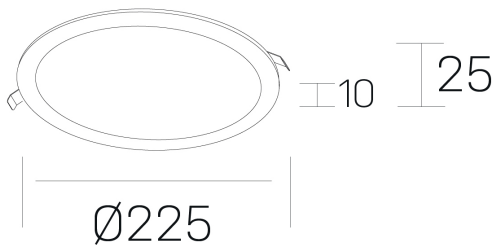

disc slim
K51704.03.RF.WH-WH.OP.ST.8.30

GENERAL DETAILS

INSTALACIÓN	recessed with frame
COLOR EXT-INT	White-White
DIFUSOR	Opal
DIRECCIÓN DE LA LUZ	Fixed
INT-EXT ESTANQUEIDAD	IP 23
MATERIAL	Aluminum
RESISTENCIA MECÁNICA	IK03
USO	Indoor
GARANTÍA	5 years

ELECTRICAL DETAILS

FUENTE DE LUZ	LED
POTENCIA	24 W
TEMPERATURA DE COLOR	3000K
FLUJO LUMÍNICO	2270 Lm
EFICIENCIA LUMÍNICA	95 Lm/W
DIMABLE	No Dim
DRIVER	Remote
CLASE DE SEGURIDAD	II
ÍNDICE DE REPRODUCCIÓN CROMÁTICA	CRI >80
TENSIÓN	220-240 V
CORRIENTE	600 mA
VIDA UTIL	50.000 h

GENERAL DIMENSIONS

DIMENSIÓN	Ø 225 mm
AGUJERO DE CORTE	Ø 205 mm
ALTURA	h 25 mm
DIMENSIONES DE EMBALAJE	N/A
PESO NETO	0.34

*Please might expect a max.15% figure reduction in finishes other than white