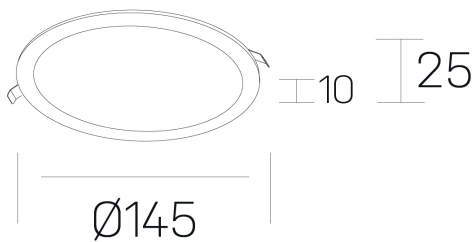

disc slim
K51704.02.RF.WH-WH.OP.ST.8.40.PU

GENERAL DETAILS

INSTALACIÓN	recessed with frame
COLOR EXT-INT	White-White
DIFUSOR	Opal
DIRECCIÓN DE LA LUZ	Fixed
INT-EXT ESTANQUEIDAD	IP 23
MATERIAL	Aluminum
RESISTENCIA MECÁNICA	IK03
USO	Indoor
GARANTÍA	5 years

ELECTRICAL DETAILS

FUENTE DE LUZ	LED
POTENCIA	12 W
TEMPERATURA DE COLOR	4000K
FLUJO LUMÍNICO	1225 Lm
EFICIENCIA LUMÍNICA	97 Lm/W
DIMABLE	Push
DRIVER	Remote
CLASE DE SEGURIDAD	II
ÍNDICE DE REPRODUCCIÓN CROMÁTICA	CRI >80
TENSIÓN	220-240 V
CORRIENTE	300 mA
VIDA UTIL	50.000 h

GENERAL DIMENSIONS

DIMENSIÓN	Ø 145 mm
AGUJERO DE CORTE	Ø 125 mm
ALTURA	h 25 mm
DIMENSIONES DE EMBALAJE	N/A
PESO NETO	0.23

*Please might expect a max.15% figure reduction in finishes other than white