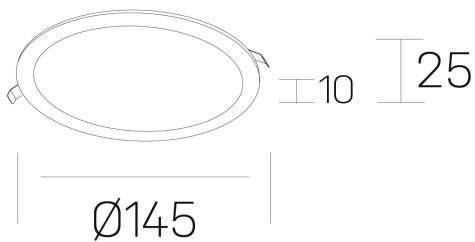

**disc slim**  
K51704.02.RF.WH-WH.OP.ST.8.40.PC

#### GENERAL DETAILS

INSTALACIÓN	recessed with frame
COLOR EXT-INT	White-White
DIFUSOR	Opal
DIRECCIÓN DE LA LUZ	Fixed
INT-EXT ESTANQUEIDAD	IP 23
MATERIAL	Aluminum
RESISTENCIA MECÁNICA	IK03
USO	Indoor
GARANTÍA	5 years

#### ELECTRICAL DETAILS

FUENTE DE LUZ	LED
POTENCIA	12 W
TEMPERATURA DE COLOR	4000K
FLUJO LUMÍNICO	1225 Lm
EFICIENCIA LUMÍNICA	97 Lm/W
DIMABLE	PHASE CUT
DRIVER	Remote
CLASE DE SEGURIDAD	II
ÍNDICE DE REPRODUCCIÓN CROMÁTICA	CRI >80
TENSIÓN	220-240 V
CORRIENTE	300 mA
VIDA UTIL	50.000 h

#### GENERAL DIMENSIONS

DIMENSIÓN	Ø 145 mm
AGUJERO DE CORTE	Ø 125 mm
ALTURA	h 25 mm
DIMENSIONES DE EMBALAJE	N/A
PESO NETO	0.23

\*Please might expect a max.15% figure reduction in finishes other than white