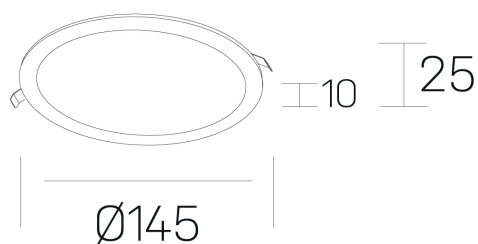

disc slim
K51704.02.RF.WH-WH.OP.ST.8.40.DA

GENERAL DETAILS

INSTALACIÓN	recessed with frame
COLOR EXT-INT	White-White
DIFUSOR	Opal
DIRECCIÓN DE LA LUZ	Fixed
INT-EXT ESTANQUEIDAD	IP 23
MATERIAL	Aluminum
RESISTENCIA MECÁNICA	IK03
USO	Indoor
GARANTÍA	5 years

ELECTRICAL DETAILS

FUENTE DE LUZ	LED
POTENCIA	12 W
TEMPERATURA DE COLOR	4000K
FLUJO LUMÍNICO	1225 Lm
EFICIENCIA LUMÍNICA	97 Lm/W
DIMABLE	DALI
DRIVER	Remote
CLASE DE SEGURIDAD	II
ÍNDICE DE REPRODUCCIÓN CROMÁTICA	CRI >80
TENSIÓN	220-240 V
CORRIENTE	300 mA
VIDA UTIL	50.000 h

GENERAL DIMENSIONS

DIMENSIÓN	Ø 145 mm
AGUJERO DE CORTE	Ø 125 mm
ALTURA	h 25 mm
DIMENSIONES DE EMBALAJE	N/A
PESO NETO	0.23

*Please might expect a max.15% figure reduction in finishes other than white