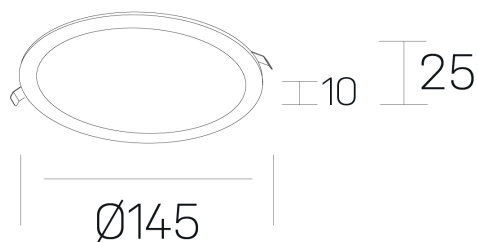

disc slim
K51704.02.RF.WH-WH.OP.ST.8.40.D1

GENERAL DETAILS

INSTALACIÓN	recessed with frame
COLOR EXT-INT	White-White
DIFUSOR	Opal
DIRECCIÓN DE LA LUZ	Fixed
INT-EXT ESTANQUEIDAD	IP 23
MATERIAL	Aluminum
RESISTENCIA MECÁNICA	IK03
USO	Indoor
GARANTÍA	5 years

ELECTRICAL DETAILS

FUENTE DE LUZ	LED
POTENCIA	12 W
TEMPERATURA DE COLOR	4000K
FLUJO LUMÍNICO	1225 Lm
EFICIENCIA LUMÍNICA	97 Lm/W
DIMABLE	1.10v
DRIVER	Remote
CLASE DE SEGURIDAD	II
ÍNDICE DE REPRODUCCIÓN CROMÁTICA	CRI >80
TENSIÓN	220-240 V
CORRIENTE	300 mA
VIDA UTIL	50.000 h

GENERAL DIMENSIONS

DIMENSIÓN	Ø 145 mm
AGUJERO DE CORTE	Ø 125 mm
ALTURA	h 25 mm
DIMENSIONES DE EMBALAJE	N/A
PESO NETO	0.23

*Please might expect a max.15% figure reduction in finishes other than white