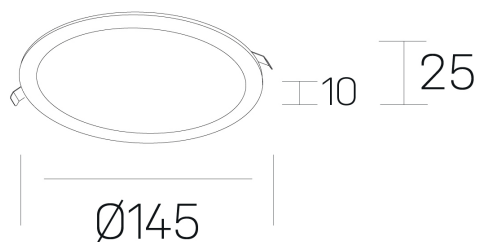

disc slim
K51704.02.RF.WH-WH.OP.ST.8.40

GENERAL DETAILS

INSTALACIÓN	recessed with frame
COLOR EXT-INT	White-White
DIFUSOR	Opal
DIRECCIÓN DE LA LUZ	Fixed
INT-EXT ESTANQUEIDAD	IP 23
MATERIAL	Aluminum
RESISTENCIA MECÁNICA	IK03
USO	Indoor
GARANTÍA	5 years

ELECTRICAL DETAILS

FUENTE DE LUZ	LED
POTENCIA	12 W
TEMPERATURA DE COLOR	4000K
FLUJO LUMÍNICO	1225 Lm
EFICIENCIA LUMÍNICA	97 Lm/W
DIMABLE	No Dim
DRIVER	Remote
CLASE DE SEGURIDAD	II
ÍNDICE DE REPRODUCCIÓN CROMÁTICA	CRI >80
TENSIÓN	220-240 V
CORRIENTE	300 mA
VIDA UTIL	50.000 h

GENERAL DIMENSIONS

DIMENSIÓN	Ø 145 mm
AGUJERO DE CORTE	Ø 125 mm
ALTURA	h 25 mm
DIMENSIONES DE EMBALAJE	N/A
PESO NETO	0.23

*Please might expect a max.15% figure reduction in finishes other than white