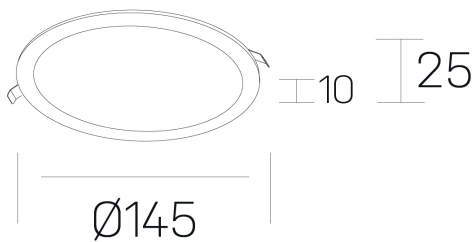

disc slim
K51704.02.RF.WH-WH.OP.ST.8.30.PU

GENERAL DETAILS

INSTALACIÓN	recessed with frame
COLOR EXT-INT	White-White
DIFUSOR	Opal
DIRECCIÓN DE LA LUZ	Fixed
INT-EXT ESTANQUEIDAD	IP 23
MATERIAL	Aluminum
RESISTENCIA MECÁNICA	IK03
USO	Indoor
GARANTÍA	5 years

ELECTRICAL DETAILS

FUENTE DE LUZ	LED
POTENCIA	12 W
TEMPERATURA DE COLOR	3000K
FLUJO LUMÍNICO	1210 Lm
EFICIENCIA LUMÍNICA	97 Lm/W
DIMABLE	Push
DRIVER	Remote
CLASE DE SEGURIDAD	II
ÍNDICE DE REPRODUCCIÓN CROMÁTICA	CRI >80
TENSIÓN	220-240 V
CORRIENTE	300 mA
VIDA UTIL	50.000 h

GENERAL DIMENSIONS

DIMENSIÓN	Ø 145 mm
AGUJERO DE CORTE	Ø 125 mm
ALTURA	h 25 mm
DIMENSIONES DE EMBALAJE	N/A
PESO NETO	0.23

*Please might expect a max.15% figure reduction in finishes other than white