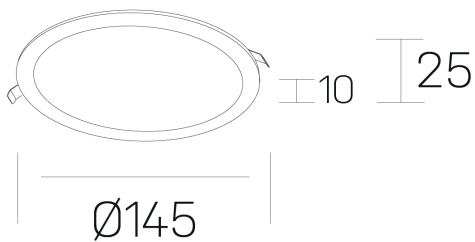

disc slim
K51704.02.RF.WH-WH.OP.ST.8.30.PC

GENERAL DETAILS

INSTALACIÓN	recessed with frame
COLOR EXT-INT	White-White
DIFUSOR	Opal
DIRECCIÓN DE LA LUZ	Fixed
INT-EXT ESTANQUEIDAD	IP 23
MATERIAL	Aluminum
RESISTENCIA MECÁNICA	IK03
USO	Indoor
GARANTÍA	5 years

ELECTRICAL DETAILS

FUENTE DE LUZ	LED
POTENCIA	12 W
TEMPERATURA DE COLOR	3000K
FLUJO LUMÍNICO	1210 Lm
EFICIENCIA LUMÍNICA	97 Lm/W
DIMABLE	PHASE CUT
DRIVER	Remote
CLASE DE SEGURIDAD	II
ÍNDICE DE REPRODUCCIÓN CROMÁTICA	CRI >80
TENSIÓN	220-240 V
CORRIENTE	300 mA
VIDA UTIL	50.000 h

GENERAL DIMENSIONS

DIMENSIÓN	Ø 145 mm
AGUJERO DE CORTE	Ø 125 mm
ALTURA	h 25 mm
DIMENSIONES DE EMBALAJE	N/A
PESO NETO	0.23

*Please might expect a max.15% figure reduction in finishes other than white